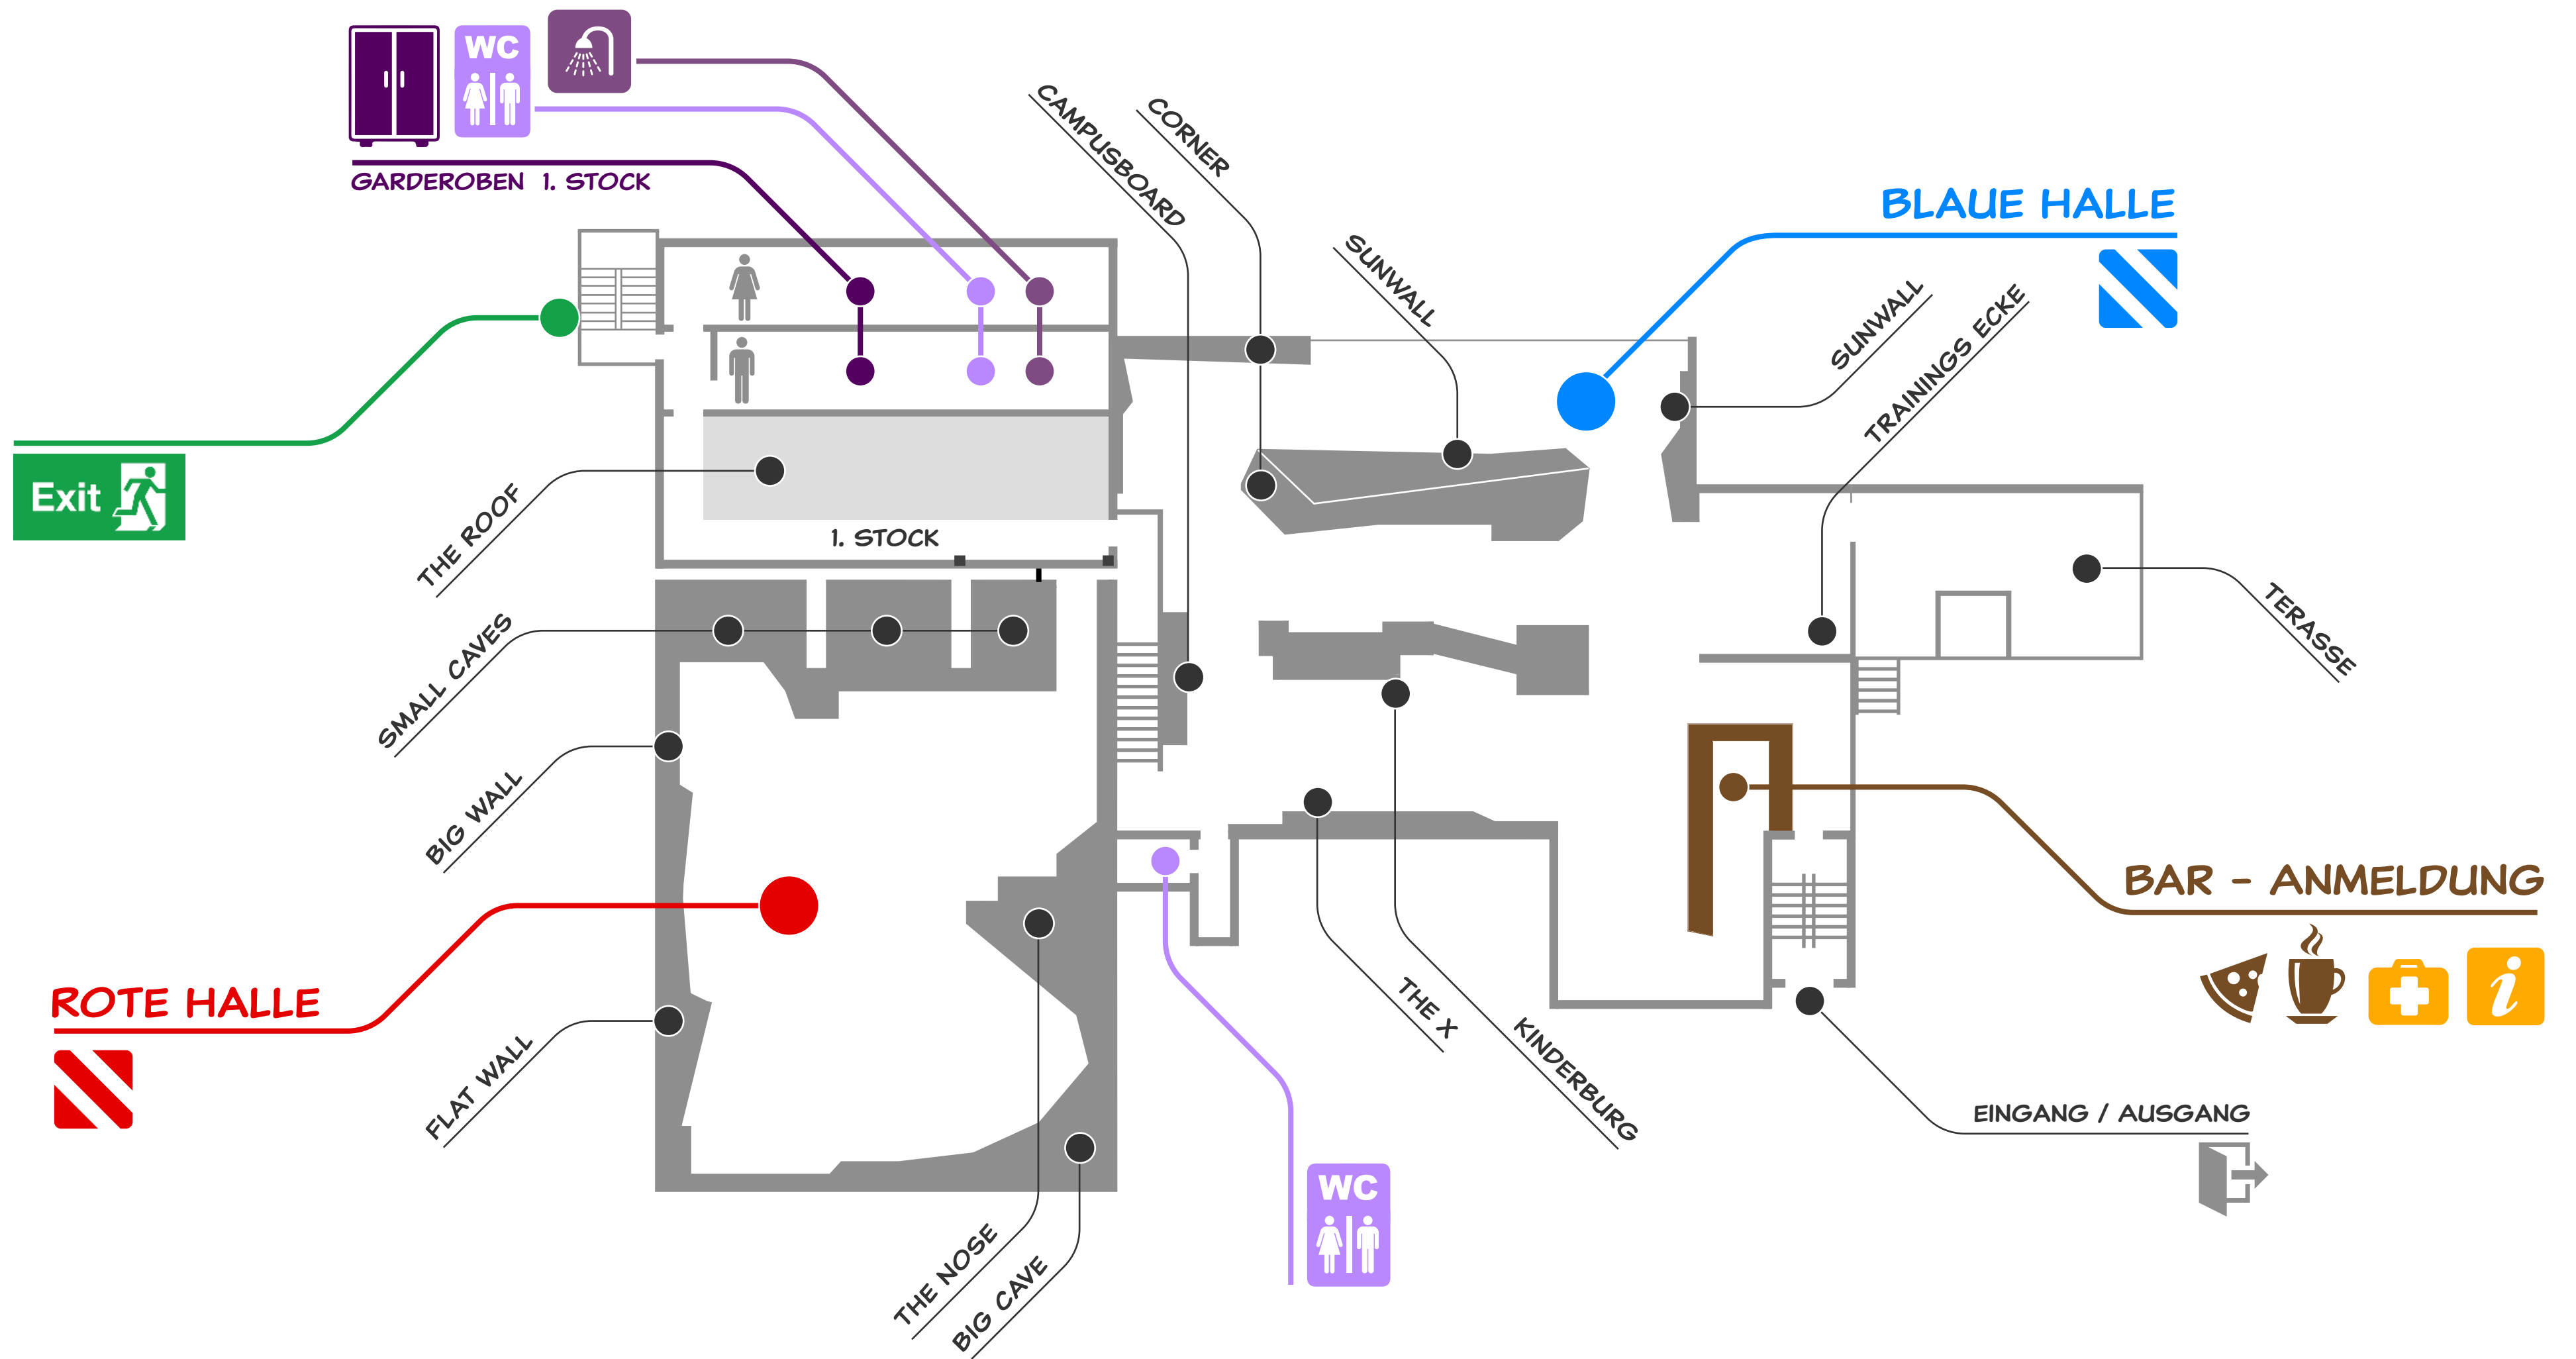

GRINDELBOULDER HALLENPLAN

GRINDELBOULDER

GRINDELSTRASSE 12 8303 BASSERSDORF +41 44 836 39 35 GRINDELBOULDER.CH