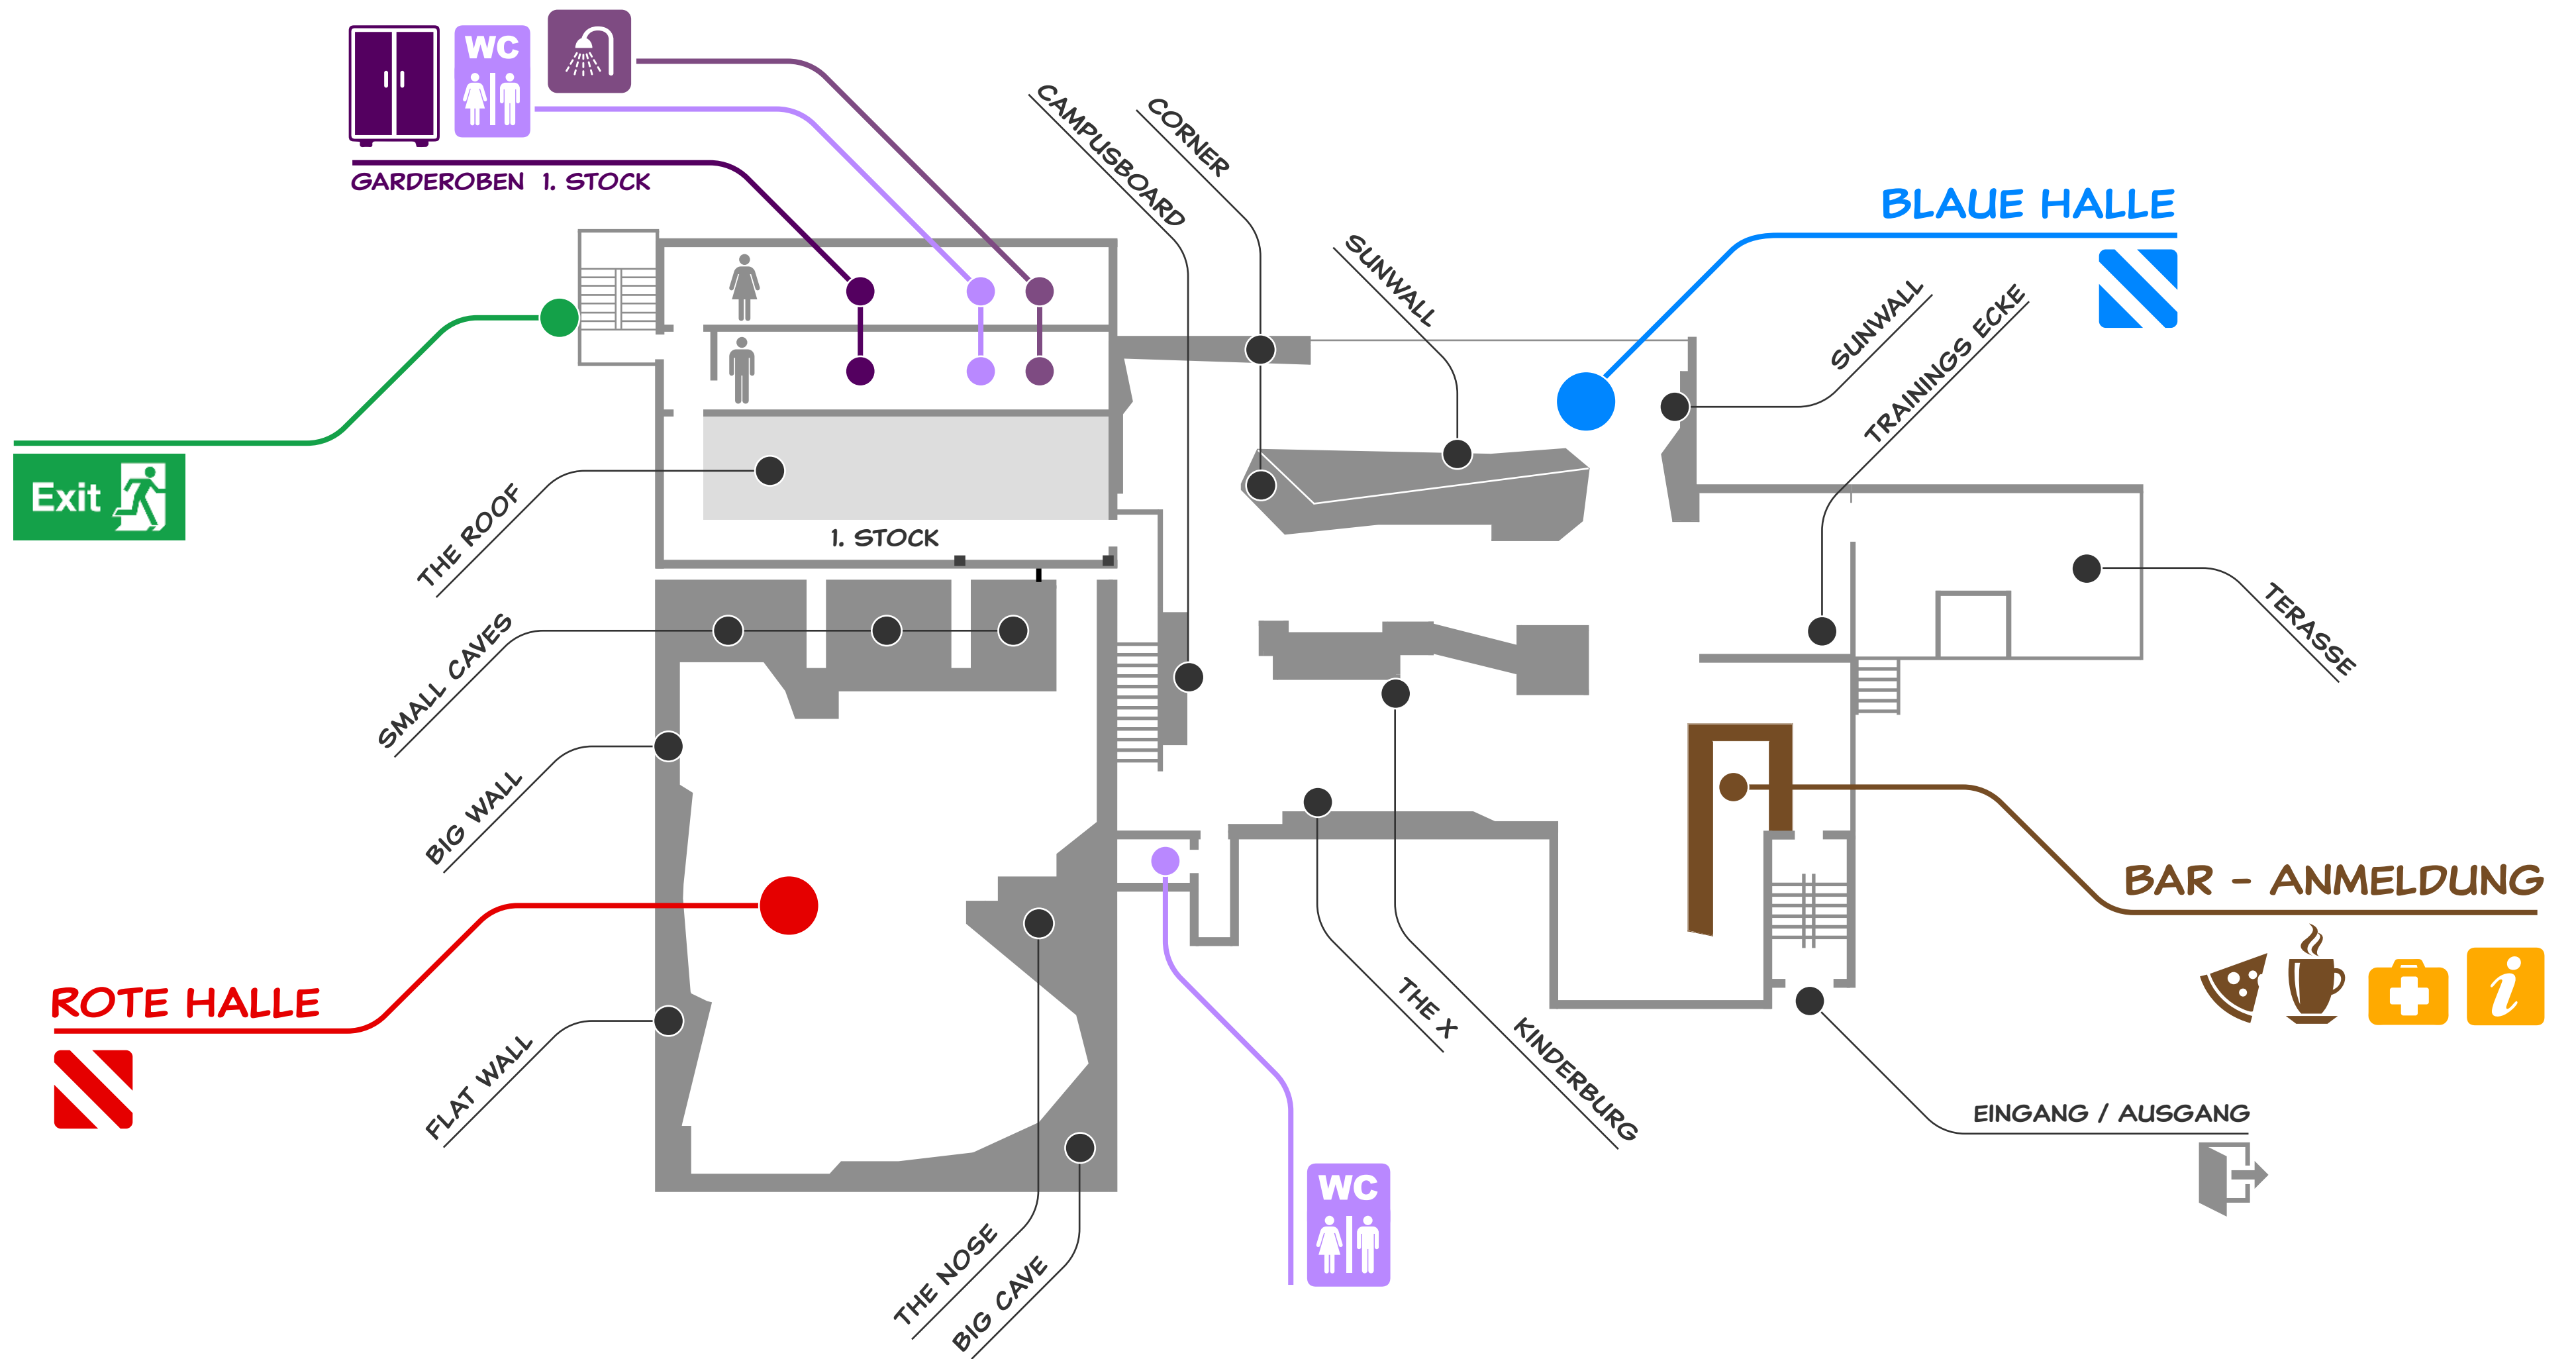

# GRINDELBOULDER HALLENPLAN

GRINDELBOULDER

GRINDELSTRASSE 12 8303 BASSERSDORF +41 44 836 39 35 GRINDELBOULDER.CH